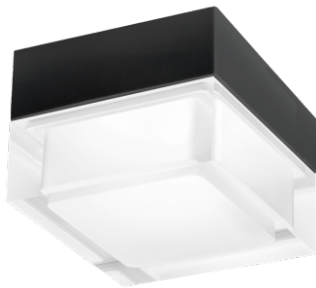

MIRBI IP44 CEILING SURF 2.0 LED 3000K BW

Datablad productinformatie

ADVIESPRIJS EXCL. BTW

195,00 €

PRODUCTGEGEVENS

SKU: 110889251

Productpagina:

[Bekijk product op wolfs.nl](#)

DOWNLOADS

- **Handleiding 1:**

[Open bestand](#)

MIRBI IP44 CEILING SURF 2.0 LED 3000K BW

Omschrijving

MIRBI IP44 CEILING SURF 2.0 LED 3000K BW