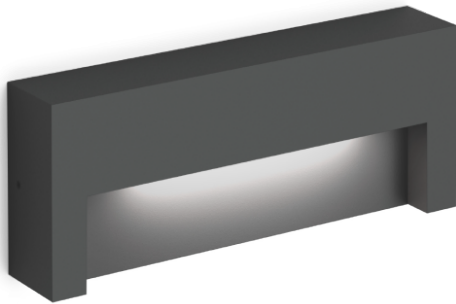

RETO OUTDOOR WALL SURF 2.0 LED 3000K A

Datablad productinformatie

ADVIESPRIJS EXCL. BTW

188,00 €

PRODUCTGEGEVENS

SKU: 110889189

Productpagina:

[Bekijk product op wolfs.nl](#)

DOWNLOADS

- **Handleiding 1:**

[Open bestand](#)

RETO OUTDOOR WALL SURF 2.0 LED 3000K A

Omschrijving

Wand opbouw armatuur Reto 2.0, uitgevoerd in antraciet grijs, voorzien van 9W warmwitte led (3000K - 340Lm - RA>90), inclusief fase afsnij driver. [200x36x80mm]