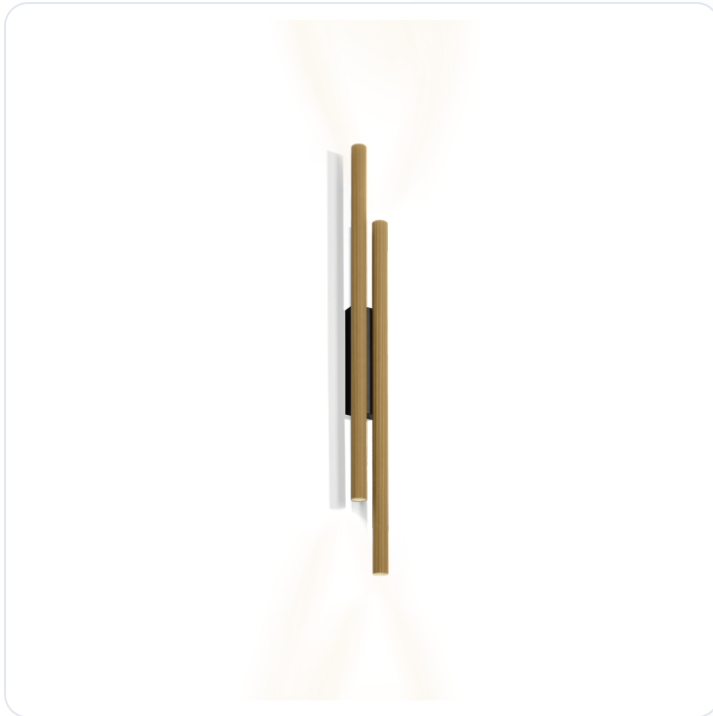

TRACE SLIM WALL SURF 2.0 LED 2700K CH

Datablad productinformatie

ADVIESPRIJS EXCL. BTW

339,00 €

PRODUCTGEGEVENS

SKU: 110889016

Productpagina:

[Bekijk product op wolfs.nl](#)

DOWNLOADS

• **Handleiding 1:**

[Open bestand](#)

TRACE SLIM WALL SURF 2.0 LED 2700K CH

Omschrijving

Wand opbouw armatuur Trace Slim 2.0, uitgevoerd in de kleur zwart/champagne, voorzien van 4 x 9W warmwitte led (2700K - 4 x 490Lm), inclusief driver, fase afsnijding dimbaar. [Ø28; tot H:720mm]