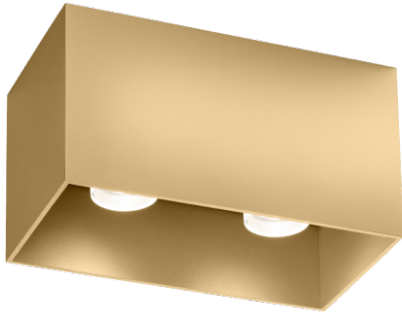

BOX CEILING SURF 2.0 LED 3000K M

Datablad productinformatie

ADVIESPRIJS EXCL. BTW

281,00 €

PRODUCTGEGEVENS

SKU: 110888660

Productpagina:

[Bekijk product op wolfs.nl](#)

DOWNLOADS

• **Handleiding 1:**

[Open bestand](#)

BOX CEILING SURF 2.0 LED 3000K M

Omschrijving

BOX CEILING SURF 2.0 LED 3000K M