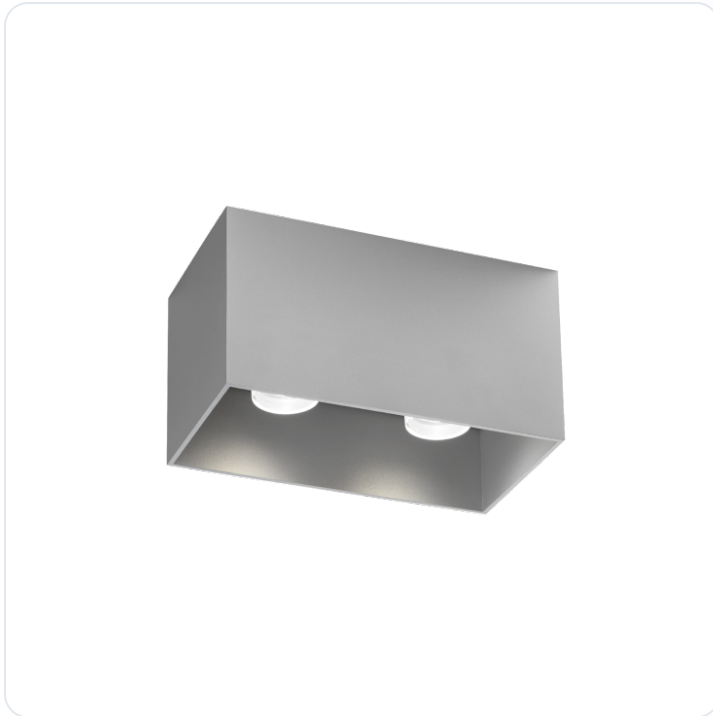

## BOX CEILING SURF 2.0 LED 2000-3000K L

Datablad productinformatie

ADVIESPRIJS EXCL. BTW

**281,00 €**

PRODUCTGEGEVENS

**SKU:** 110888658

**Productpagina:**

[Bekijk product op wolfs.nl](#)

DOWNLOADS

• **Handleiding 1:**

[Open bestand](#)

BOX CEILING SURF 2.0 LED 2000-3000K L

### Omschrijving

BOX CEILING SURF 2.0 LED 2000-3000K L