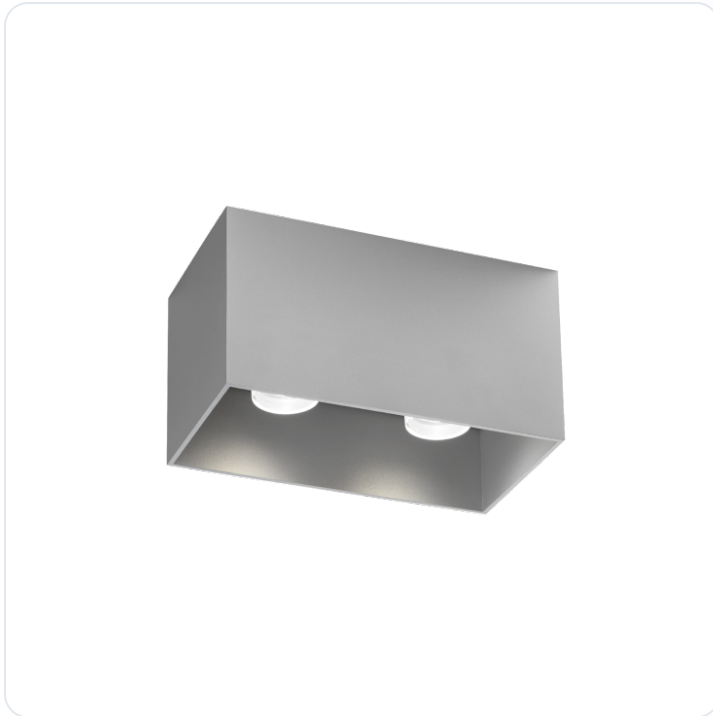

BOX CEILING SURF 2.0 LED 3000K L

Datablad productinformatie

ADVIESPRIJS EXCL. BTW

281,00 €

PRODUCTGEGEVENS

SKU: 110888657

Productpagina:

[Bekijk product op wolfs.nl](#)

DOWNLOADS

• **Handleiding 1:**

[Open bestand](#)

BOX CEILING SURF 2.0 LED 3000K L

Omschrijving

BOX CEILING SURF 2.0 LED 3000K L