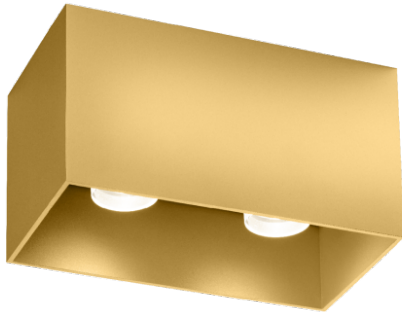

BOX CEILING SURF 2.0 LED 2000-3000K G

Datablad productinformatie

ADVIESPRIJS EXCL. BTW

281,00 €

PRODUCTGEGEVENS

SKU: 110888655

Productpagina:

[Bekijk product op wolfs.nl](#)

DOWNLOADS

• **Handleiding 1:**

[Open bestand](#)

BOX CEILING SURF 2.0 LED 2000-3000K G

Omschrijving

BOX CEILING SURF 2.0 LED 2000-3000K G