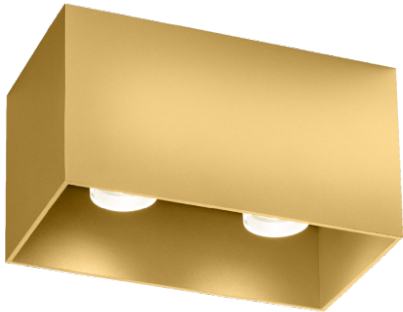

BOX CEILING SURF 2.0 LED 2700K G

Datablad productinformatie

ADVIESPRIJS EXCL. BTW

281,00 €

PRODUCTGEGEVENS

SKU: 110888653

Productpagina:

[Bekijk product op wolfs.nl](#)

DOWNLOADS

• **Handleiding 1:**

[Open bestand](#)

BOX CEILING SURF 2.0 LED 2700K G

Omschrijving

BOX CEILING SURF 2.0 LED 2700K G