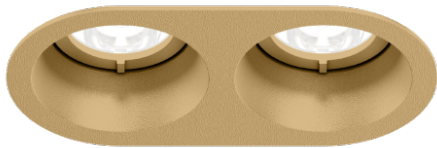

DEEP BIJOU CEILING REC 2.0 LED 3000K M

Datablad productinformatie

ADVIESPRIJS EXCL. BTW

109,00 €

PRODUCTGEGEVENS

SKU: 110888517

Productpagina:

[Bekijk product op wolfs.nl](#)

DOWNLOADS

• **Handleiding 1:**

[Open bestand](#)

DEEP BIJOU CEILING REC 2.0 LED 3000K M

Omschrijving

DEEP BIJOU CEILING REC 2.0 LED 3000K M