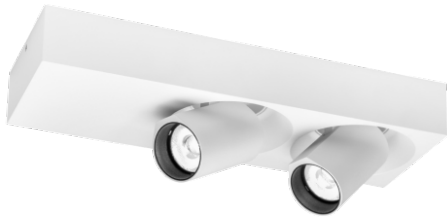

## BLIEK PETIT CEILING SURF 2.0 LED 2700K W

Datablad productinformatie

ADVIESPRIJS EXCL. BTW

**278,00 €**

PRODUCTGEGEVENS

**SKU:** 110888509

**Productpagina:**

[Bekijk product op wolfs.nl](#)

DOWNLOADS

• **Handleiding 1:**

[Open bestand](#)

BLIEK PETIT CEILING SURF 2.0 LED 2700K W

### Omschrijving

Plafond opbouw Bliet Petit 2.0. Uitgevoerd in de kleur wit, voorzien van 2 x 7W warmwitte led (2700K - 2 x 470Lm - CRI>90), fase afsnij dimbaar. [230x80x32mm; Ø35;H:55mm]