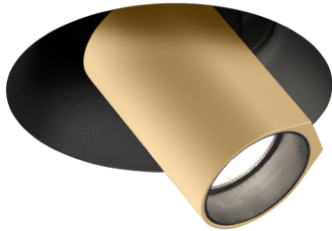

BLIEK PETIT TRIMLESS CEILING REC 1.0 LED

Datablad productinformatie

ADVIESPRIJS EXCL. BTW

149,00 €

PRODUCTGEGEVENS

SKU: 110888497

Productpagina:

[Bekijk product op wolfs.nl](#)

DOWNLOADS

• **Handleiding 1:**

[Open bestand](#)

BLIEK PETIT TRIMLESS CEILING REC 1.0 LED

Omschrijving

Plafond inbouwspot Bliet petit Trimless 1.0 LED 6W 2700K470Lm CRI>90, uitgevoerd in zwart-goud. Dimbaar door fase afsnijding, excl. driver en alu plasterkit [spot Ø34x55mm, totaal Ø73 x diep 40mm] IP20