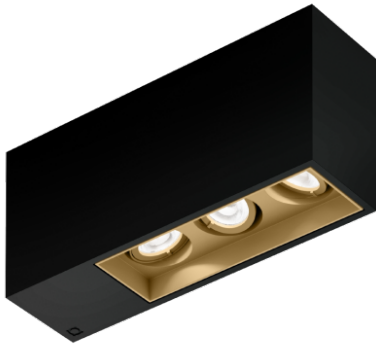

PLANO PETIT CEILING SURF 3.0 LED 2000-30

Datablad productinformatie

ADVIESPRIJS EXCL. BTW

325,00 €

PRODUCTGEGEVENS

SKU: 110403147

Productpagina:

[Bekijk product op wolfs.nl](#)

DOWNLOADS

- **Handleiding 1:**

[Open bestand](#)

PLANO PETIT CEILING SURF 3.0 LED 2000-30