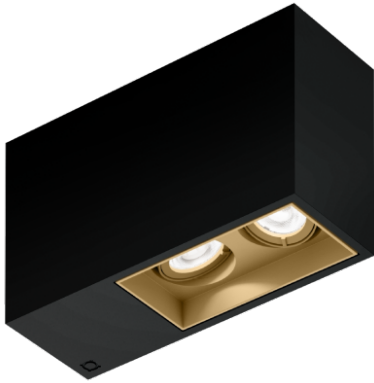

PLANO PETIT CEILING SURF 2.0 LED 2000-30

Datablad productinformatie

ADVIESPRIJS EXCL. BTW

255,00 €

PRODUCTGEGEVENS

SKU: 110403127

Productpagina:

[Bekijk product op wolfs.nl](#)

DOWNLOADS

- **Handleiding 1:**

[Open bestand](#)

PLANO PETIT CEILING SURF 2.0 LED 2000-30