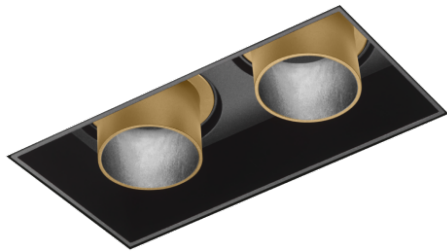

SNEAK TRIMLESS CEILING REC 2.0 LED 2000-

Datablad productinformatie

ADVIESPRIJS EXCL. BTW

242,50 €

PRODUCTGEGEVENS

SKU: 110402418

Productpagina:

[Bekijk product op wolfs.nl](#)

DOWNLOADS

- **Handleiding 1:**

[Open bestand](#)

SNEAK TRIMLESS CEILING REC 2.0 LED 2000-