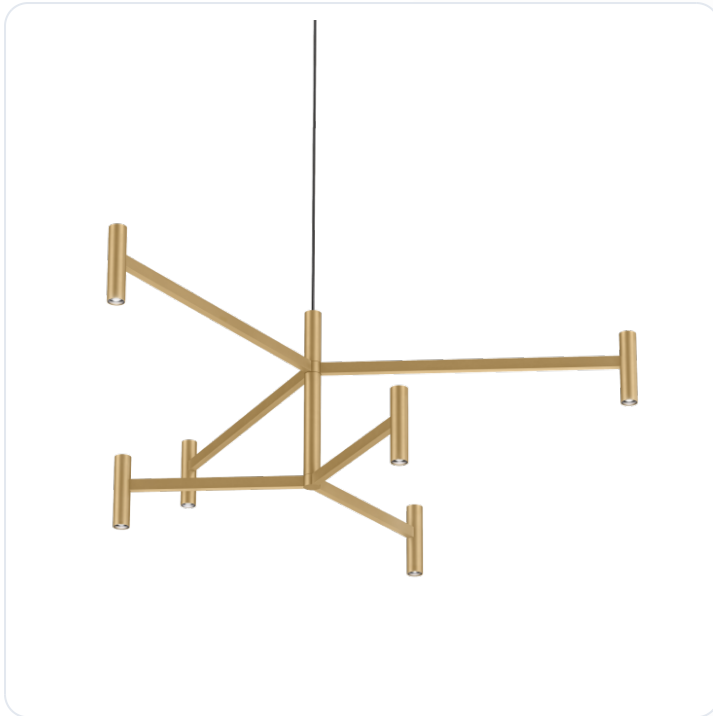

## MATCH LUSTA CEILING SUSP 2.1 LED 2700K M

Datablad productinformatie

ADVIESPRIJS EXCL. BTW

**825,00 €**

PRODUCTGEGEVENS

**SKU:** 110401522

**Productpagina:**

[Bekijk product op wolfs.nl](#)

DOWNLOADS

- **Handleiding 1:**

[Open bestand](#)

MATCH LUSTA CEILING SUSP 2.1 LED 2700K M