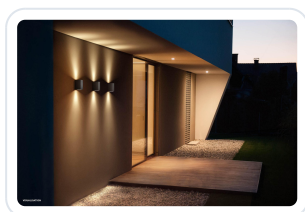

Afbeeldingen

Gerelateerde artikelen

Foto	Artikel	SKU	Adviesprijs excl. BTW
	GU10 50mm Ledvance lamp Bekijk product	GU10-50MM- LEDVANCE-LAMP- CONF	6,70 €