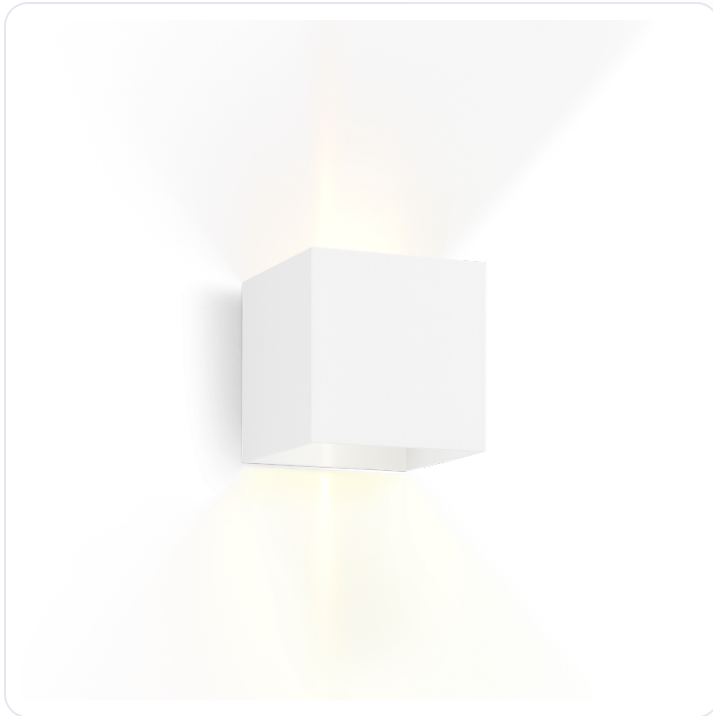

BOX WALL SURF 2.0 LED 2700K W

Datablad productinformatie

ADVIESPRIJS EXCL. BTW

216,00 €

PRODUCTGEGEVENS

SKU: 110208317

Productpagina:

[Bekijk product op wolfs.nl](#)

DOWNLOADS

• **Handleiding 1:**

[Open bestand](#)

BOX WALL SURF 2.0 LED 2700K W

Omschrijving

BOX WALL SURF 2.0 LED 2700K W