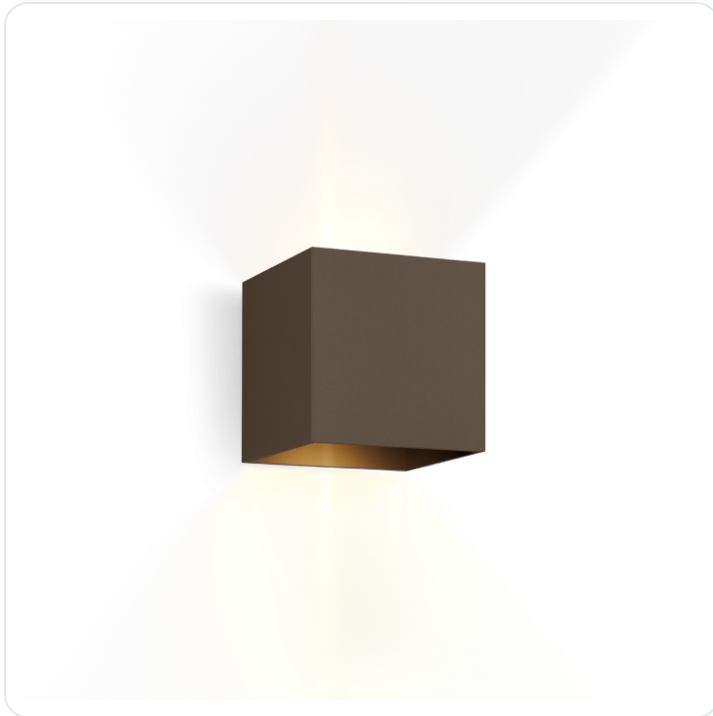

BOX WALL SURF 2.0 LED 2700K Q

Datablad productinformatie

ADVIESPRIJS EXCL. BTW

219,00 €

PRODUCTGEGEVENS

SKU: 110208314

Productpagina:

[Bekijk product op wolfs.nl](#)

DOWNLOADS

- **Handleiding 1:**
[Open bestand](#)

BOX WALL SURF 2.0 LED 2700K Q

Omschrijving

BOX WALL SURF 2.0 LED 2700K Q