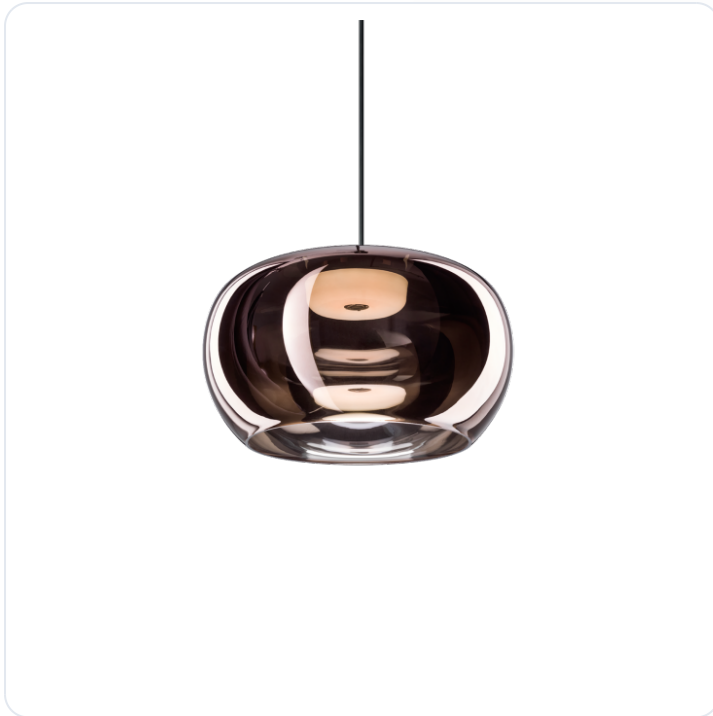

## WETRO CEILING SUSP 3.0 LED 1800-2850K P

Datablad productinformatie

ADVIESPRIJS EXCL. BTW

**391,00 €**

PRODUCTGEGEVENS

**SKU:** 110208047

**Productpagina:**

[Bekijk product op wolfs.nl](#)

DOWNLOADS

• **Handleiding 1:**

[Open bestand](#)

WETRO CEILING SUSP 3.0 LED 1800-2850K P

### Omschrijving

Pendel armatuur Wetro 3.0, uitgevoerd in copper glas, voorzien van 12W warmwitte led (1800-2850K - 385Lm - CRI>90), fase afsnijding dimbaar. [Ø300/166; H:223; pendellengte: max. 4000mm] IP20