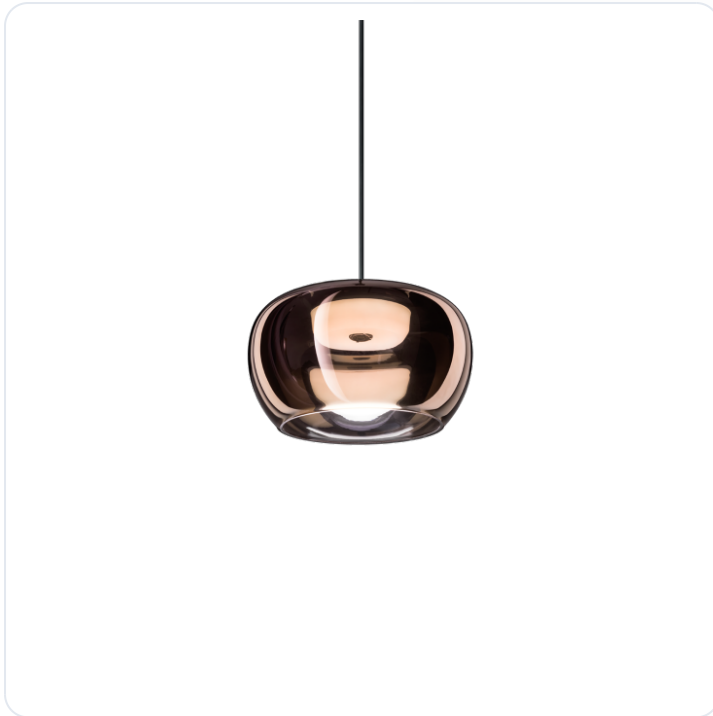

WETRO CEILING SUSP 2.0 LED 1800-2850K P

Datablad productinformatie

ADVIESPRIJS EXCL. BTW

337,00 €

PRODUCTGEGEVENS

SKU: 110208041

Productpagina:

[Bekijk product op wolfs.nl](#)

DOWNLOADS

• **Handleiding 1:**

[Open bestand](#)

WETRO CEILING SUSP 2.0 LED 1800-2850K P

Omschrijving

Pendel armatuur Wetro 2.0, uitgevoerd in copper glas, voorzien van 12W warmwitte led (1800-2850K - 385Lm - CRI>90), fase afsnijding dimbaar. [Ø225/166; H:130; pendellengte: max. 4000mm] IP20