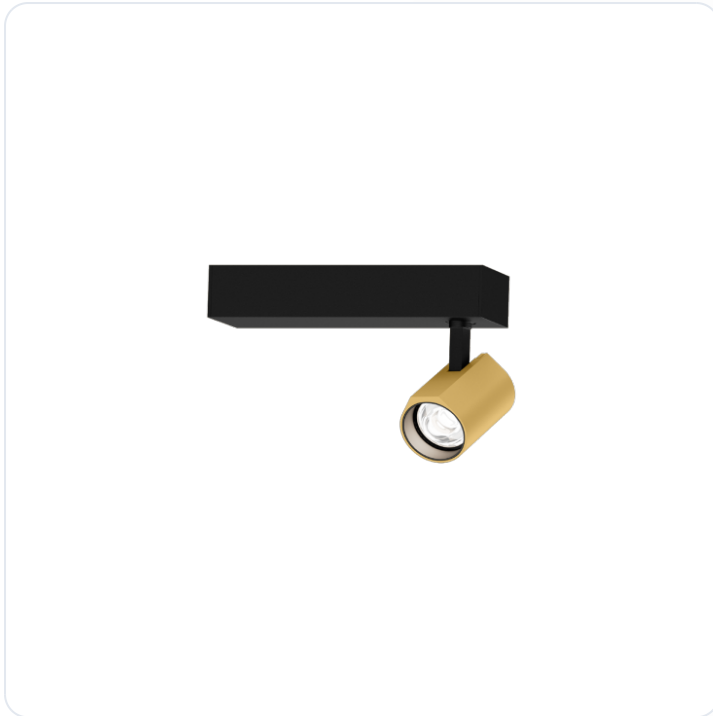

CENO CEILING SURF 1.0 LED 2700K K

Datablad productinformatie

ADVIESPRIJS EXCL. BTW

168,00 €

PRODUCTGEGEVENS

SKU: 110207480

Productpagina:

[Bekijk product op wolfs.nl](#)

DOWNLOADS

- **Handleiding 1:**

[Open bestand](#)

CENO CEILING SURF 1.0 LED 2700K K

Omschrijving

Opbouwspot Ceno. LED 9W, 2700K, 470Lm, CRI>90, fase afsnijding dimbaar. Vervaardigd uit aluminium met goud kleurige spot en zwarte opbouwvoet. [voet LxBxh=270x34x26mm, spot: Ø35mm H:55mm] IP20