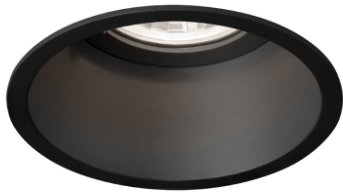

## DEEPER IP44 CEILING REC 1.0 LED 2000-300

Datablad productinformatie

ADVIESPRIJS EXCL. BTW

**119,00 €**

PRODUCTGEGEVENS

**SKU:** 110207072

**Productpagina:**

[Bekijk product op wolfs.nl](#)

DOWNLOADS

• **Handleiding 1:**

[Open bestand](#)

DEEPER IP44 CEILING REC 1.0 LED 2000-300

### Omschrijving

DEEPER IP44 CEILING REC 1.0 LED 2000-3000K B