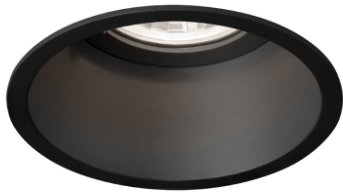

DEEPER IP44 CEILING REC 1.0 LED 2700K B

Datablad productinformatie

ADVIESPRIJS EXCL. BTW

119,00 €

PRODUCTGEGEVENS

SKU: 110207070

Productpagina:

[Bekijk product op wolfs.nl](#)

DOWNLOADS

• **Handleiding 1:**

[Open bestand](#)

DEEPER IP44 CEILING REC 1.0 LED 2700K B

Omschrijving

Plafond inbouwarmatuur Deeper 1.0 LED, uitgevoerd in de kleur zwart, voorzien van 6/9W warmwitte led (440/600Lm - 2700K - RA>90),excl powersupply 350/500mA. [GM: Ø76-79; BM: Ø84mm; IH:90mm]