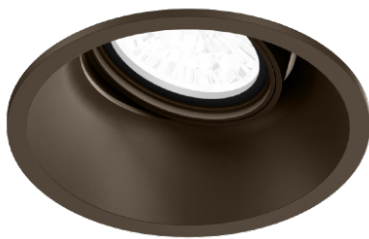

## DEEP ADJUST CEILING REC 1.0 LED 2700K Q

Datablad productinformatie

ADVIESPRIJS EXCL. BTW

**98,50 €**

PRODUCTGEGEVENS

**SKU:** 110206776

**Productpagina:**

[Bekijk product op wolfs.nl](#)

DOWNLOADS

- **Handleiding 1:**

[Open bestand](#)

DEEP ADJUST CEILING REC 1.0 LED 2700K Q

### Omschrijving

Inbouwspot Deep Adjust 1.0 LED 5.9-8.7W, 2700K, 510-690Lm, CRI>90, exclusief driver 350-500mA, behuizing in de kleur brons, IP20 [Ø=94mm, H=85mm, IH=90, GM=86-89mm]