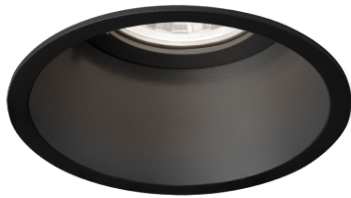

DEEPER CEILING REC 1.0 LED 3000K B

Datablad productinformatie

ADVIESPRIJS EXCL. BTW

102,50 €

PRODUCTGEGEVENS

SKU: 110206725

Productpagina:

[Bekijk product op wolfs.nl](#)

DOWNLOADS

• **Handleiding 1:**

[Open bestand](#)

DEEPER CEILING REC 1.0 LED 3000K B

Omschrijving

DEEPER CEILING REC 1.0 LED 3000K B