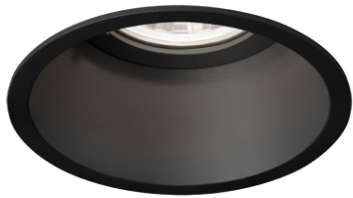

DEEPER CEILING REC 1.0 LED 2700K B

Datablad productinformatie

ADVIESPRIJS EXCL. BTW

102,50 €

PRODUCTGEGEVENS

SKU: 110206724

Productpagina:

[Bekijk product op wolfs.nl](#)

DOWNLOADS

• **Handleiding 1:**

[Open bestand](#)

DEEPER CEILING REC 1.0 LED 2700K B

Omschrijving

DEEPER CEILING REC 1.0 LED 2700K B