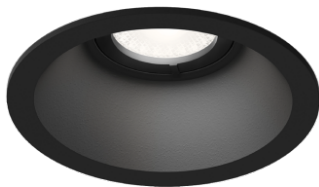

DEEP PETIT CEILING REC 1.0 2000-3000K B

Datablad productinformatie

ADVIESPRIJS EXCL. BTW

79,00 €

PRODUCTGEGEVENS

SKU: 110206690

Productpagina:

[Bekijk product op wolfs.nl](#)

DOWNLOADS

• **Handleiding 1:**

[Open bestand](#)

DEEP PETIT CEILING REC 1.0 2000-3000K B

Omschrijving

Inbouwspot Deep Petit recessed 1.0. LED 6W, 2000-3000K, 440Lm, CRI>90, bundel 31°. Uitgevoerd in de kleur zwart. [Ø:80mm H:46mm IH:57mm, GM:68-70mm] IP20 (350mA)