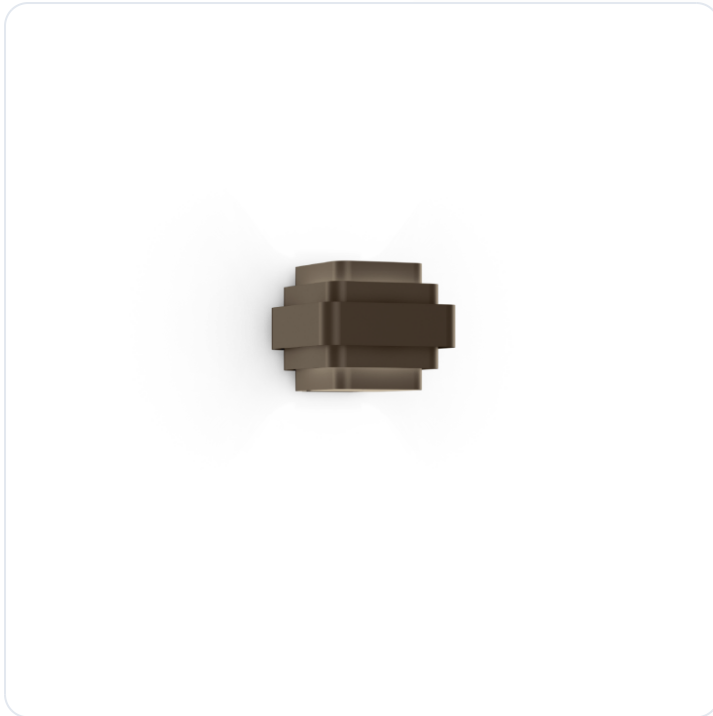

J.J.W. WALL SURF 02 BRONZE

Datablad productinformatie

ADVIESPRIJS EXCL. BTW

425,00 €

PRODUCTGEGEVENS

SKU: 110206673

Productpagina:

[Bekijk product op wolfs.nl](#)

DOWNLOADS

• **Handleiding 1:**

[Open bestand](#)

J.J.W. WALL SURF 02 BRONZE

Omschrijving

Wand opbouwarmatuur J.J.W. 0.2. Geschikt voor 1x E27 LED lichtbron max 15W. Fase afsnijding dimbaar. Uitgevoerd in de kleur brons. [H:150mm B:175mm D:188mm] IP20