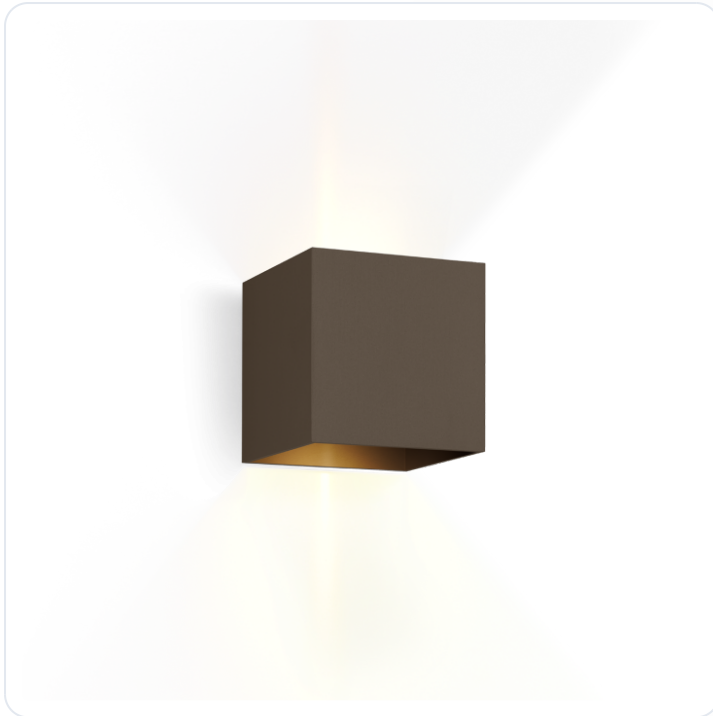

BOX OUTDOOR WALL SURF 2.0 LED 2700K Q

Datablad productinformatie

ADVIESPRIJS EXCL. BTW

219,00 €

PRODUCTGEGEVENS

SKU: 110206405

Productpagina:

[Bekijk product op wolfs.nl](#)

DOWNLOADS

• **Handleiding 1:**

[Open bestand](#)

BOX OUTDOOR WALL SURF 2.0 LED 2700K Q

Omschrijving

Wandlamp BOX OUTDOOR WALL SURF 2.0 LED, 2x 3W, 2700K, 2x200lm, CRI>90, behuizing Brons Aluminium gelakt en geborsteld, dimbaar via fase afsnijding, IP65 [bxhxd=100x100x100mm]