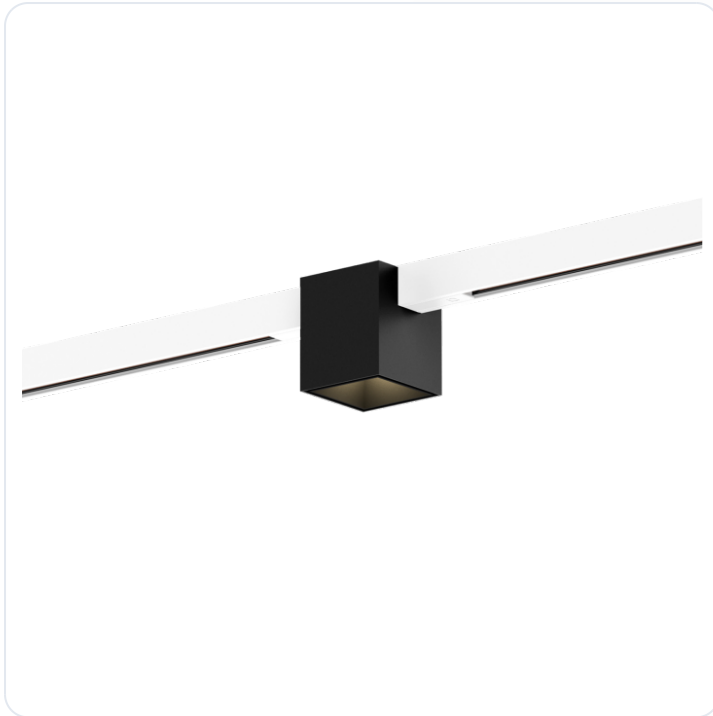

BOX MINI ON TRACK 48V SYSTEM 1.0 LED DAL

Datablad productinformatie

ADVIESPRIJS EXCL. BTW

236,00 €

PRODUCTGEGEVENS

SKU: 110205791

Productpagina:

[Bekijk product op wolfs.nl](#)

DOWNLOADS

• **Handleiding 1:**

[Open bestand](#)

BOX MINI ON TRACK 48V SYSTEM 1.0 LED DAL

Omschrijving

BOX MINI ON TRACK 48V SYSTEM 1.0 LED DALI DIM 7W CRI90 2700K WHITE ADAPTER + B HOUSING / I. REFLECTOR