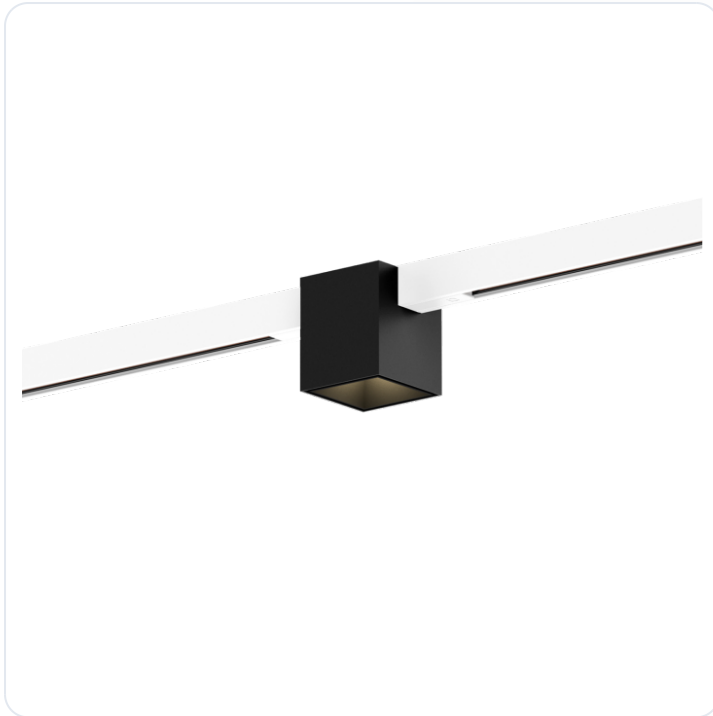

BOX MINI ON TRACK 48V SYSTEM 1.0 LED NON

Datablad productinformatie

ADVIESPRIJS EXCL. BTW

188,00 €

PRODUCTGEGEVENS

SKU: 110205756

Productpagina:

[Bekijk product op wolfs.nl](#)

DOWNLOADS

• **Handleiding 1:**

[Open bestand](#)

BOX MINI ON TRACK 48V SYSTEM 1.0 LED NON

Omschrijving

BOX MINI ON TRACK 48V SYSTEM 1.0 LED NON DIM 7W CRI90 3000K WHITE ADAPTER + B HOUSING / I. REFLECTOR