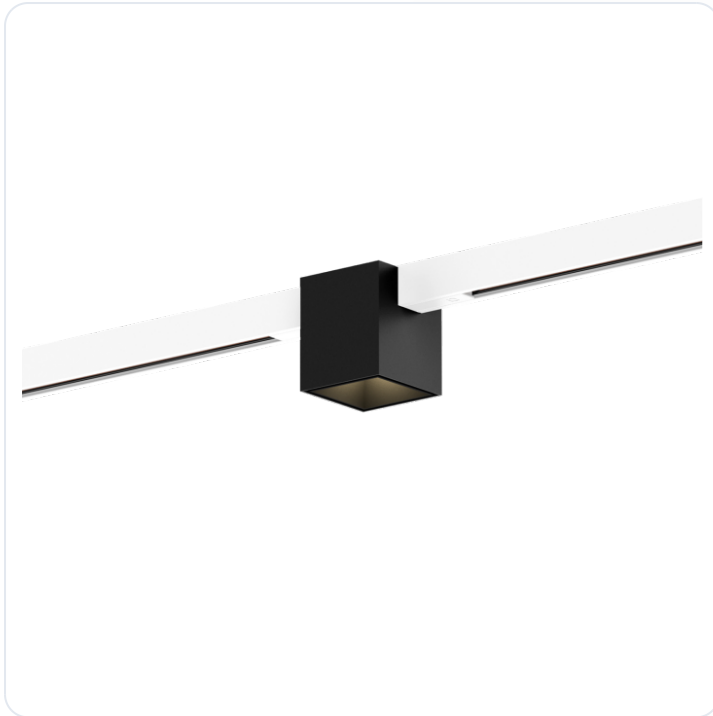

## BOX MINI ON TRACK 48V SYSTEM 1.0 LED NON

Datablad productinformatie

ADVIESPRIJS EXCL. BTW

**188,00 €**

PRODUCTGEGEVENS

**SKU:** 110205755

**Productpagina:**

[Bekijk product op wolfs.nl](#)

DOWNLOADS

• **Handleiding 1:**

[Open bestand](#)

BOX MINI ON TRACK 48V SYSTEM 1.0 LED NON

### Omschrijving

BOX MINI ON TRACK 48V SYSTEM 1.0 LED NON DIM 7W CRI90 2700K WHITE ADAPTER + B HOUSING / I. REFLECTOR