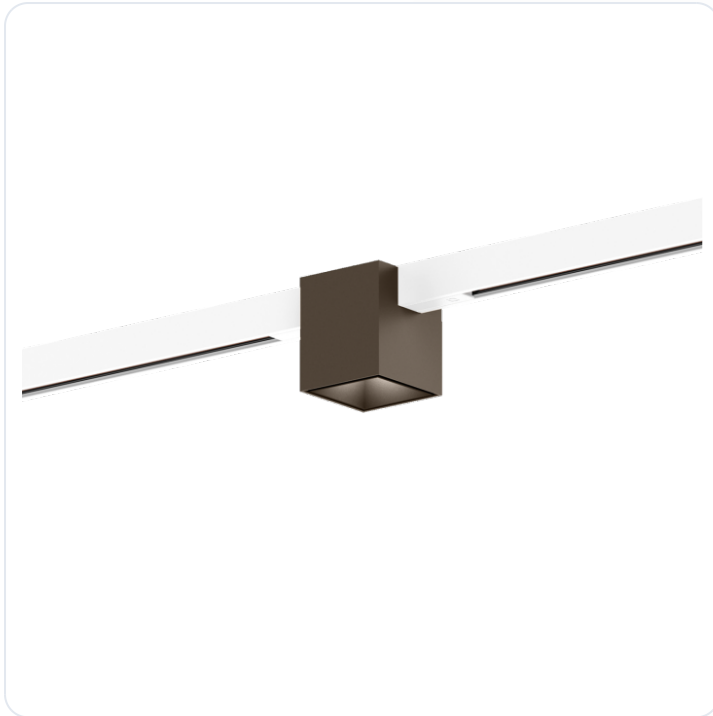

BOX MINI ON TRACK 48V SYSTEM 1.0 LED NON

Datablad productinformatie

ADVIESPRIJS EXCL. BTW

188,00 €

PRODUCTGEGEVENS

SKU: 110205750

Productpagina:

[Bekijk product op wolfs.nl](#)

DOWNLOADS

• **Handleiding 1:**

[Open bestand](#)

BOX MINI ON TRACK 48V SYSTEM 1.0 LED NON

Omschrijving

BOX MINI ON TRACK 48V SYSTEM 1.0 LED NON DIM 7W CRI90 3000K WHITE ADAPTER + Q HOUSING / I. REFLECTOR