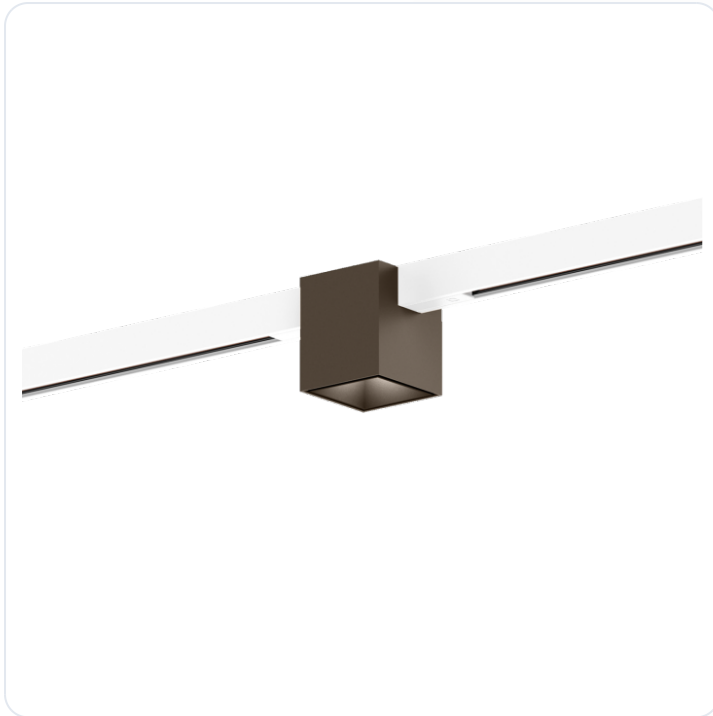

BOX MINI ON TRACK 48V SYSTEM 1.0 LED NON

Datablad productinformatie

ADVIESPRIJS EXCL. BTW

188,00 €

PRODUCTGEGEVENS

SKU: 110205749

Productpagina:

[Bekijk product op wolfs.nl](#)

DOWNLOADS

• **Handleiding 1:**

[Open bestand](#)

BOX MINI ON TRACK 48V SYSTEM 1.0 LED NON

Omschrijving

BOX MINI ON TRACK 48V SYSTEM 1.0 LED NON DIM 7W CRI90 2700K WHITE ADAPTER + Q HOUSING / I. REFLECTOR