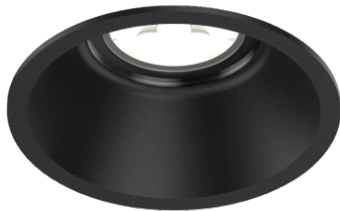

DEEP IP65 CEILING RECESSED 1.0 LED 6/9W

Datablad productinformatie

ADVIESPRIJS EXCL. BTW

109,00 €

PRODUCTGEGEVENS

SKU: 110205578

Productpagina:

[Bekijk product op wolfs.nl](#)

DOWNLOADS

• **Handleiding 1:**

[Open bestand](#)

DEEP IP65 CEILING RECESSED 1.0 LED 6/9W

Omschrijving

Plafond inbouwspot Deep IP65, LED 6/9W, 485/640lm, 2700K, CRI>90, stralingshoek 36°, behuizing zwart, excl. driver 350/500mA [BM=Ø95mm, GM=Ø86-89mm, IH=73mm]