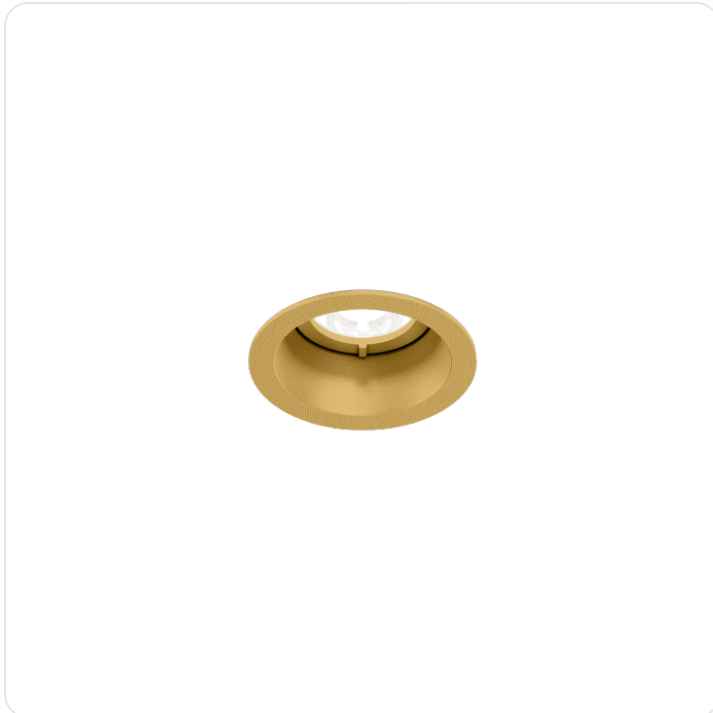

## DEEP BIJOU CEILING RECESSED 1.0 LED 4.5W

Datablad productinformatie

ADVIESPRIJS EXCL. BTW

**58,00 €**

PRODUCTGEGEVENS

**SKU:** 110205526

**Productpagina:**

[Bekijk product op wolfs.nl](#)

DOWNLOADS

- **Handleiding 1:**

[Open bestand](#)

DEEP BIJOU CEILING RECESSED 1.0 LED 4.5W

### Omschrijving

DEEP BIJOU CEILING RECESSED 1.0 LED 4.5W CRI90 3000K GOLD BLADE SPRINGS