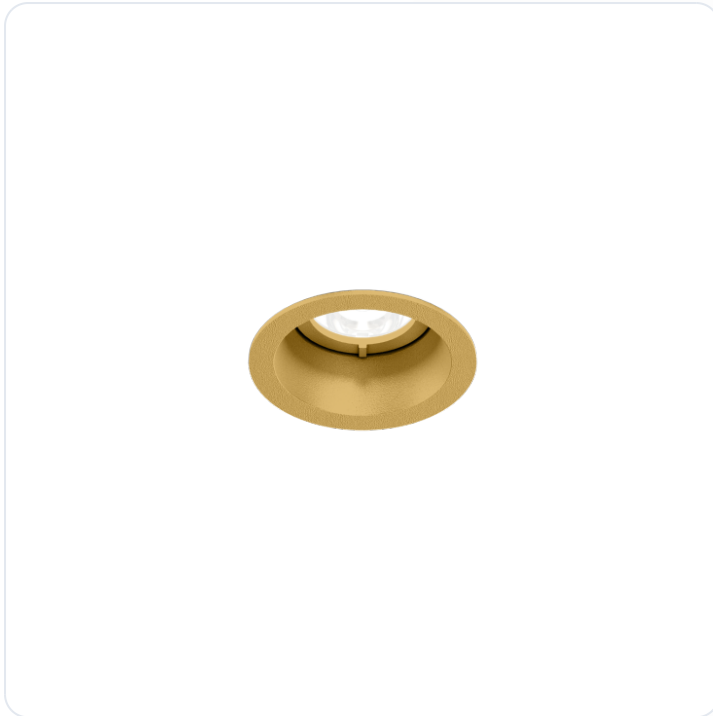

DEEP BIJOU CEILING RECESSED 1.0 LED 4.5W

Datablad productinformatie

ADVIESPRIJS EXCL. BTW

58,00 €

PRODUCTGEGEVENS

SKU: 110205525

Productpagina:

[Bekijk product op wolfs.nl](#)

DOWNLOADS

• **Handleiding 1:**

[Open bestand](#)

DEEP BIJOU CEILING RECESSED 1.0 LED 4.5W

Omschrijving

DEEP BIJOU CEILING RECESSED 1.0 LED 4.5W CRI90 2700K GOLD BLADE SPRINGS