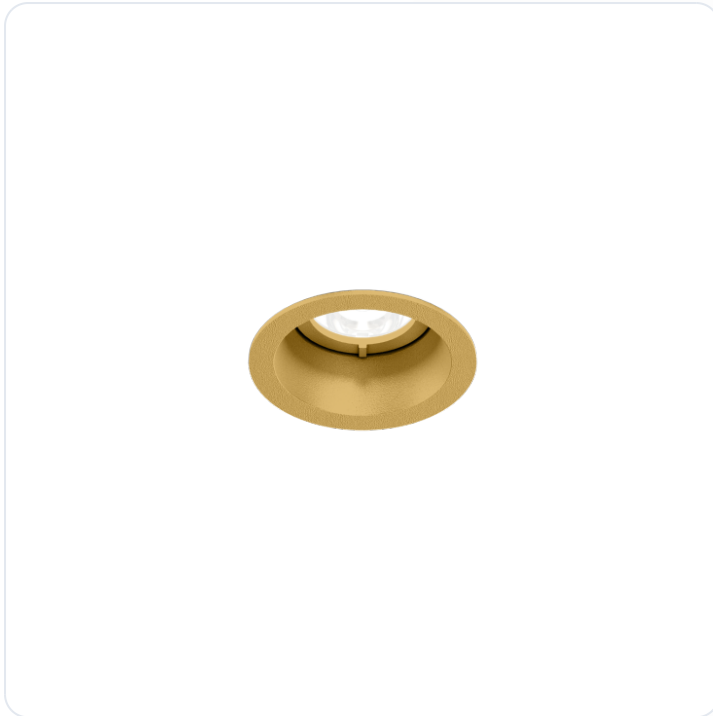

## DEEP BIJOU 1.0 LED 2700K G

Datablad productinformatie

ADVIESPRIJS EXCL. BTW

**57,00 €**

PRODUCTGEGEVENS

**SKU:** 110204380

**Productpagina:**

[Bekijk product op wolfs.nl](#)

DOWNLOADS

- **Handleiding 1:**

[Open bestand](#)

DEEP BIJOU 1.0 LED 2700K G

### Omschrijving

DEEP BIJOU 1.0 LED 2700K G