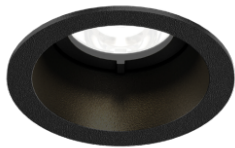

DEEP BIJOU 1.0 LED 2700K B

Datablad productinformatie

ADVIESPRIJS EXCL. BTW

57,00 €

PRODUCTGEGEVENS

SKU: 110204378

Productpagina:

[Bekijk product op wolfs.nl](#)

DOWNLOADS

• **Handleiding 1:**

[Open bestand](#)

DEEP BIJOU 1.0 LED 2700K B

Omschrijving

Plafond inbouwspot Deep Bijou 1.0 LED 4.5W, 2700K, 18V, 250mA, 335Lm, CRI >90, 30° bundel, excl. power supply, uitgevoerd in de kleur zwart [Ø56 x H: 50 mm, GM 50-52 mm] IP 20