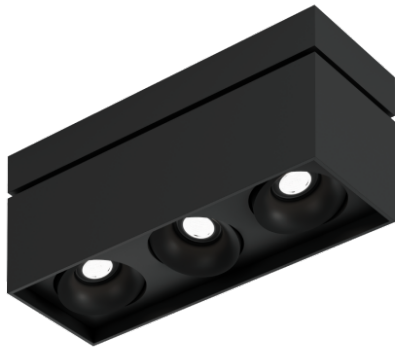

## SIRRO 3.0 PAR16 B 3XMAX35W GU10 220-240V

Datablad productinformatie

ADVIESPRIJS EXCL. BTW

**338,00 €**

PRODUCTGEGEVENS

**SKU:** 110202858

**Productpagina:**

[Bekijk product op wolfs.nl](#)

DOWNLOADS

• **Handleiding 1:**

[Open bestand](#)

SIRRO 3.0 PAR16 B 3XMAX35W GU10 220-240V

### Omschrijving

SIRRO 3.0 PAR16 B 3XMAX35W GU10 220-240VAC