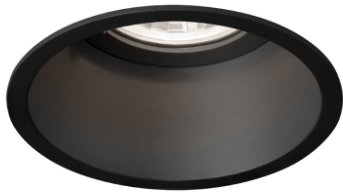

## DEEPER IP44 1.0 PAR16 B

Datablad productinformatie

ADVIESPRIJS EXCL. BTW

**65,00 €**

PRODUCTGEGEVENS

**SKU:** 110010745

**Productpagina:**

[Bekijk product op wolfs.nl](#)

### Omschrijving

Inbouwspot Deeper Par16, GU10 behuizing in de kleur zwart, IP44 [Ø=76-79mm, IH=115mm, max. plafondikte 38mm]