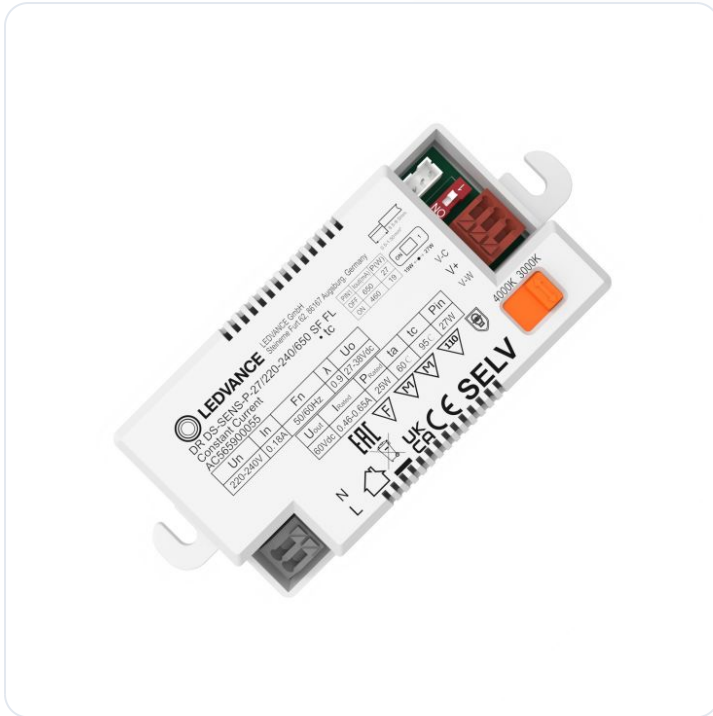

DR DS-SENS-P-27/220-240/650 SF FL LEDV

Datablad productinformatie

ADVIESPRIJS EXCL. BTW

25,00 €

PRODUCTGEGEVENS

SKU: 107256979

Productpagina:

[Bekijk product op wolfs.nl](#)

DR DS-SENS-P-27/220-240/650 SF FL LEDV

Omschrijving

DR DS-SENS-P-27/220-240/650 SF FL LEDV