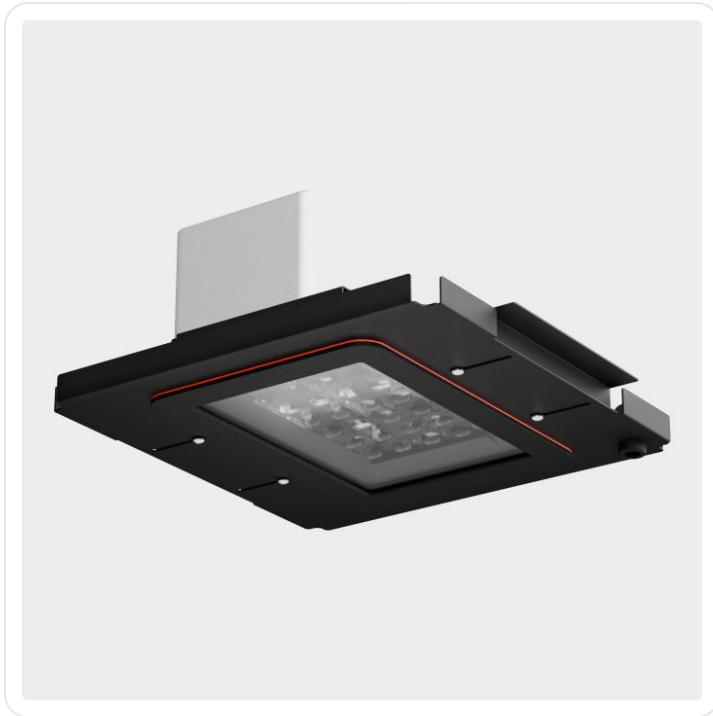

URBAN VLA RET P 60W 722 A60X120 LEDV

Datablad productinformatie

ADVIESPRIJS EXCL. BTW

355,00 €

PRODUCTGEGEVENS

SKU: 107256380

Productpagina:

[Bekijk product op wolfs.nl](#)

URBAN VLA RET P 60W 722 A60X120 LEDV

Omschrijving

URBAN VLA RET P 60W 722 A60X120 LEDV