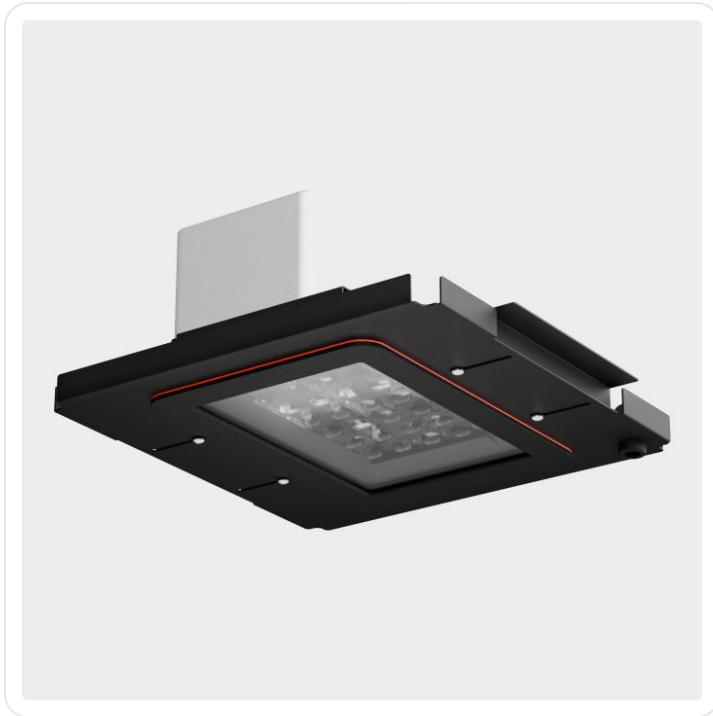

URBAN VLA RET P 60W 722 SYM140 LEDV

Datablad productinformatie

ADVIESPRIJS EXCL. BTW

355,00 €

PRODUCTGEGEVENS

SKU: 107256376

Productpagina:

[Bekijk product op wolfs.nl](#)

URBAN VLA RET P 60W 722 SYM140 LEDV

Omschrijving

URBAN VLA RET P 60W 722 SYM140 LEDV