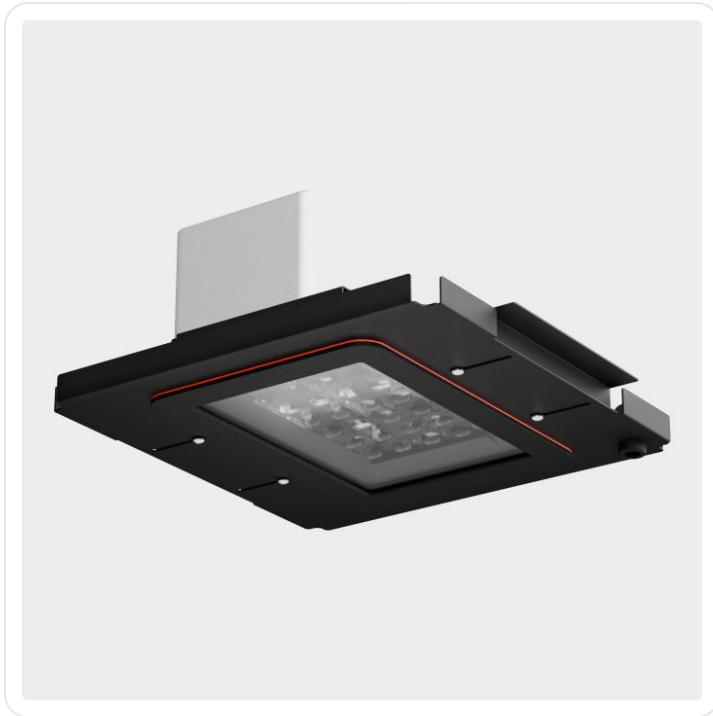

URBAN VLA RET P 40W 722 A60X120 LEDV

Datablad productinformatie

ADVIESPRIJS EXCL. BTW

345,00 €

PRODUCTGEGEVENS

SKU: 107256374

Productpagina:

[Bekijk product op wolfs.nl](#)

URBAN VLA RET P 40W 722 A60X120 LEDV

Omschrijving

URBAN VLA RET P 40W 722 A60X120 LEDV