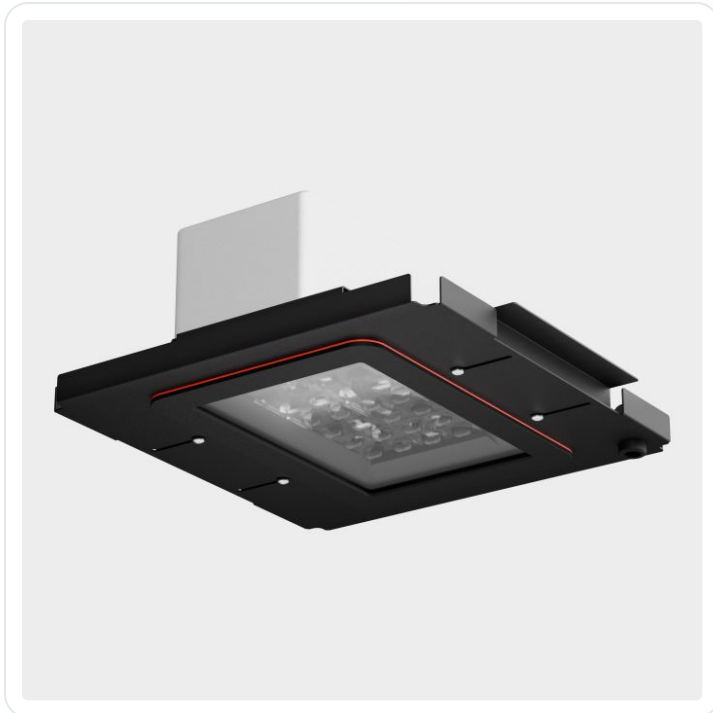

URBAN VLA RET P 40W 722 A50X150 LEDV

Datablad productinformatie

ADVIESPRIJS EXCL. BTW

345,00 €

PRODUCTGEGEVENS

SKU: 107256372

Productpagina:

[Bekijk product op wolfs.nl](#)

URBAN VLA RET P 40W 722 A50X150 LEDV

Omschrijving

URBAN VLA RET P 40W 722 A50X150 LEDV