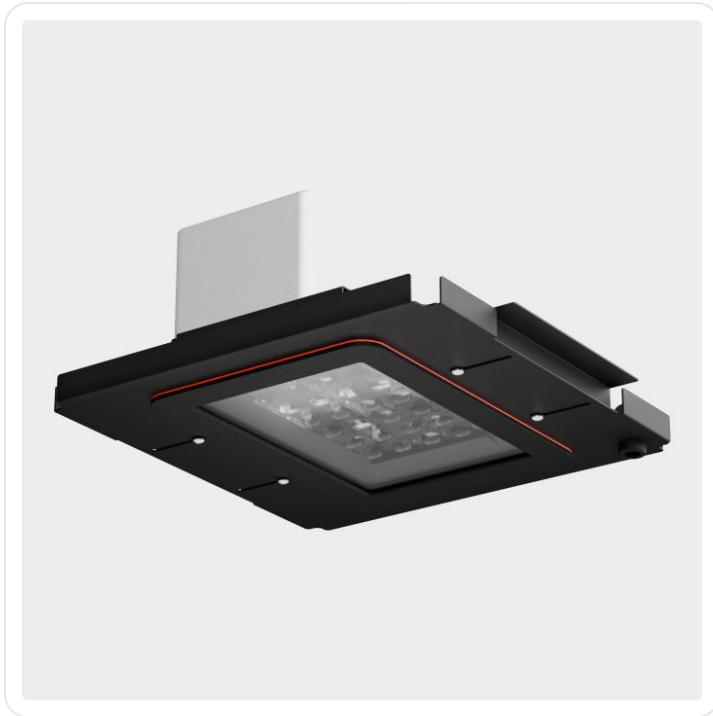

URBAN VLA RET P 40W 722 SYM140 LEDV

Datablad productinformatie

ADVIESPRIJS EXCL. BTW

345,00 €

PRODUCTGEGEVENS

SKU: 107256370

Productpagina:

[Bekijk product op wolfs.nl](#)

URBAN VLA RET P 40W 722 SYM140 LEDV

Omschrijving

URBAN VLA RET P 40W 722 SYM140 LEDV