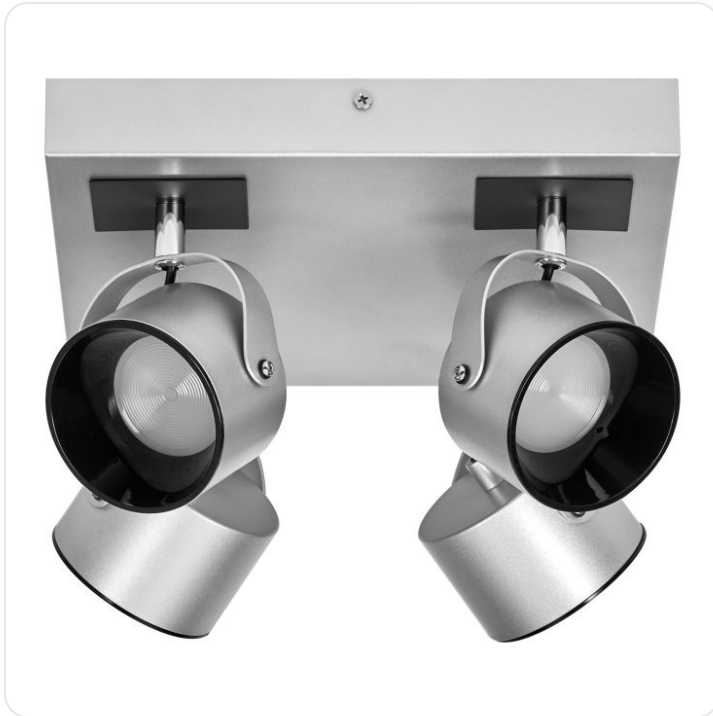

DECOR SPOT JUPITER 260X260 22W830SILEDV

Datablad productinformatie

ADVIESPRIJS EXCL. BTW

128,00 €

PRODUCTGEGEVENS

SKU: 107254672

Productpagina:

[Bekijk product op wolfs.nl](#)

DECOR SPOT JUPITER 260X260 22W830SILEDV

Omschrijving

DECOR SPOT JUPITER 260X260 22W830SILEDV