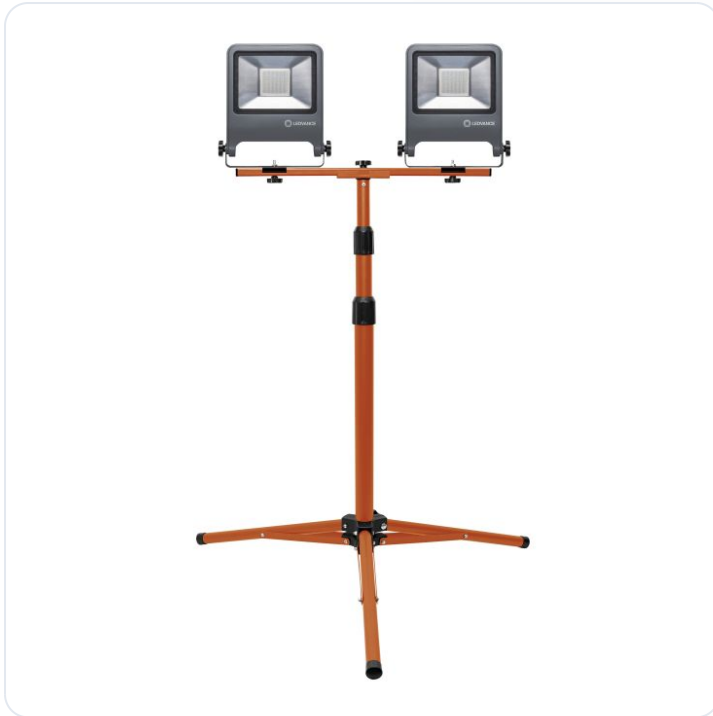

LED WORKLIGHT 2X50W 840 TRIPOD LEDV

Datablad productinformatie

ADVIESPRIJS EXCL. BTW

242,71 €

PRODUCTGEGEVENS

SKU: 107254293

Productpagina:

[Bekijk product op wolfs.nl](#)

LED WORKLIGHT 2X50W 840 TRIPOD LEDV

Omschrijving

LED WORKLIGHT 2X50W 840 TRIPOD LEDV