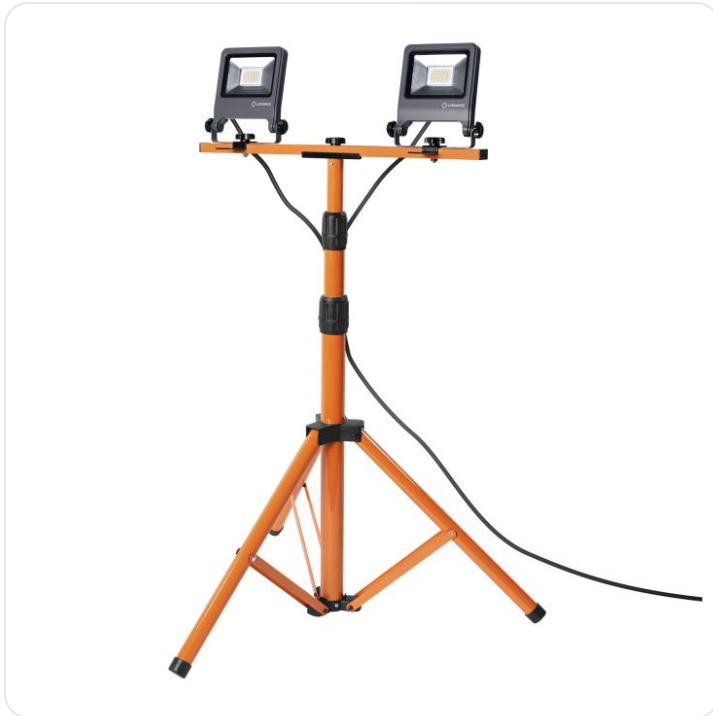

LED WORKLIGHT 2X20W 840 TRIPOD LEDV

Datablad productinformatie

ADVIESPRIJS EXCL. BTW

121,36 €

PRODUCTGEGEVENS

SKU: 107254291

Productpagina:

[Bekijk product op wolfs.nl](#)

LED WORKLIGHT 2X20W 840 TRIPOD LEDV

Omschrijving

LED WORKLIGHT 2X20W 840 TRIPOD LEDV